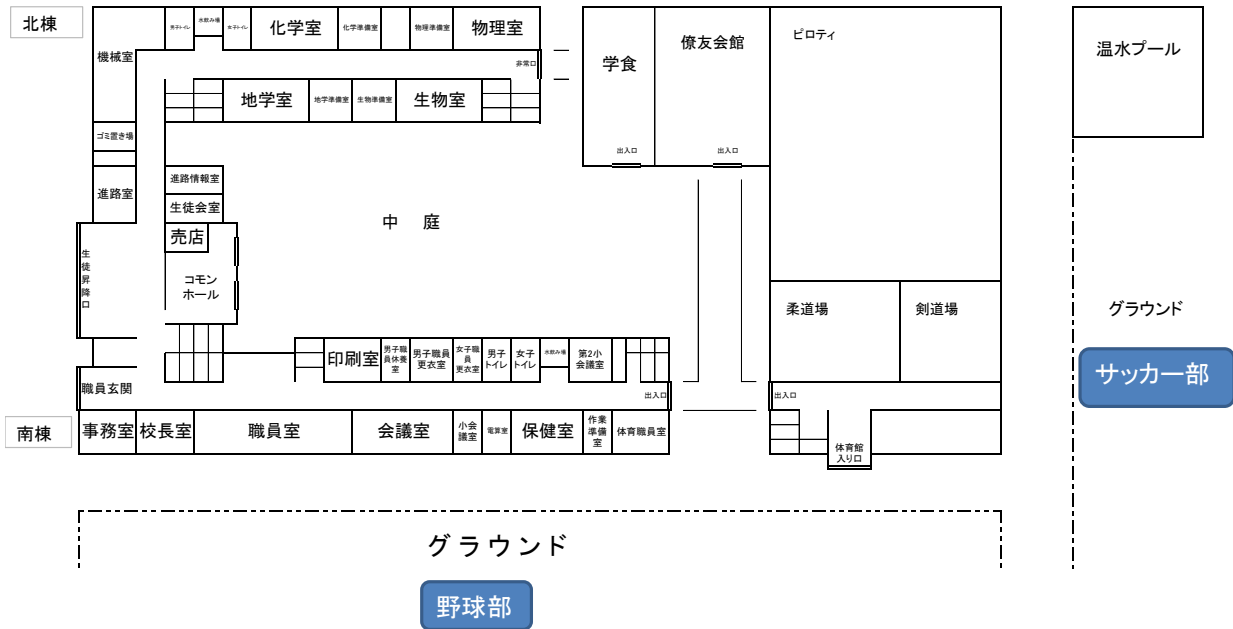

校舎見取り図

1F

2F

3F

ウエイト室は、第2グラウンドと屋内プールの間にあります。

【外部施設】
 ・山形市球技場(サッカー部)
 山形市薬師町2丁目22-72
 ・NDソフトスタジアム(サッカー部・陸上部)

この上に、4階トレーニング