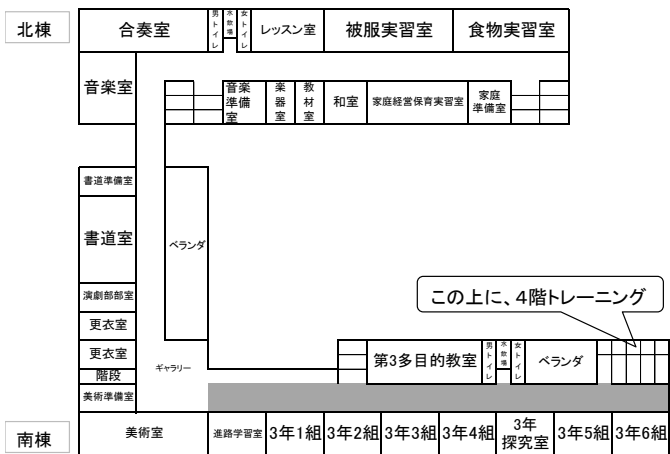

校舎見取り図

1F

2F

3F

ウエイト室は、第2グラウンドと屋内プールの間にあります。

【外部施設】
 ・山形市球技場(サッカー部)
 山形市薬師町2丁目22-72
 ・NDソフトスタジアム(サッカー部・陸上部)

この上に、4階トレーニング