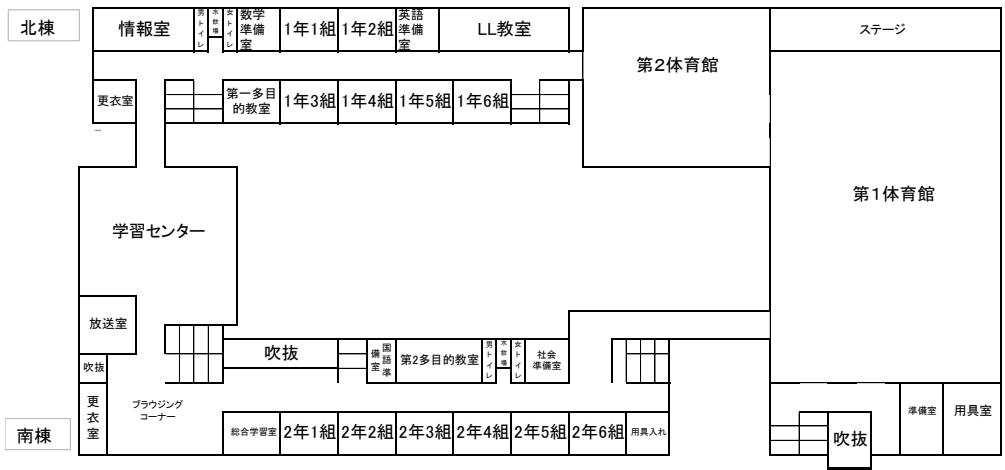

校舎見取り図

1F

2F

3F

ウエイト室は、第2グラウンドと屋内プールの間にあります。

【外部施設】
 ・山形市球技場(サッカー部)
 山形市薬師町2丁目22-72
 ・NDソフトスタジアム(サッカー部・陸上部)

この上に、4階トレーニング