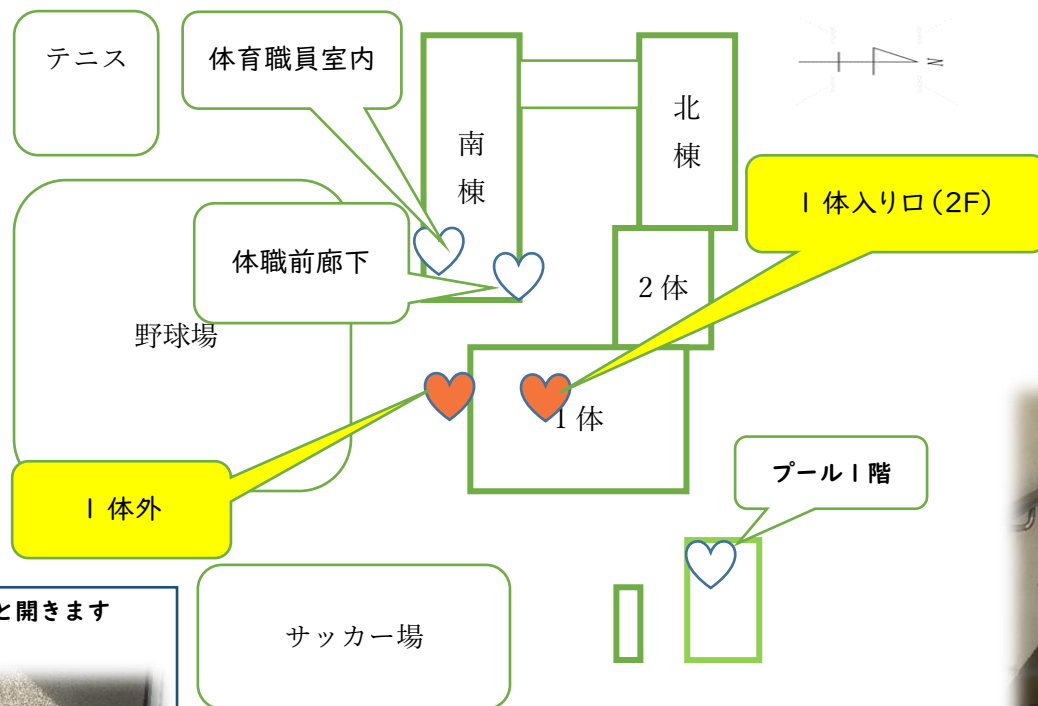

★山形中央高校の AED 設置場所★

：新設された AED

黒いレバーを引くと開きます

2023 年 11 月