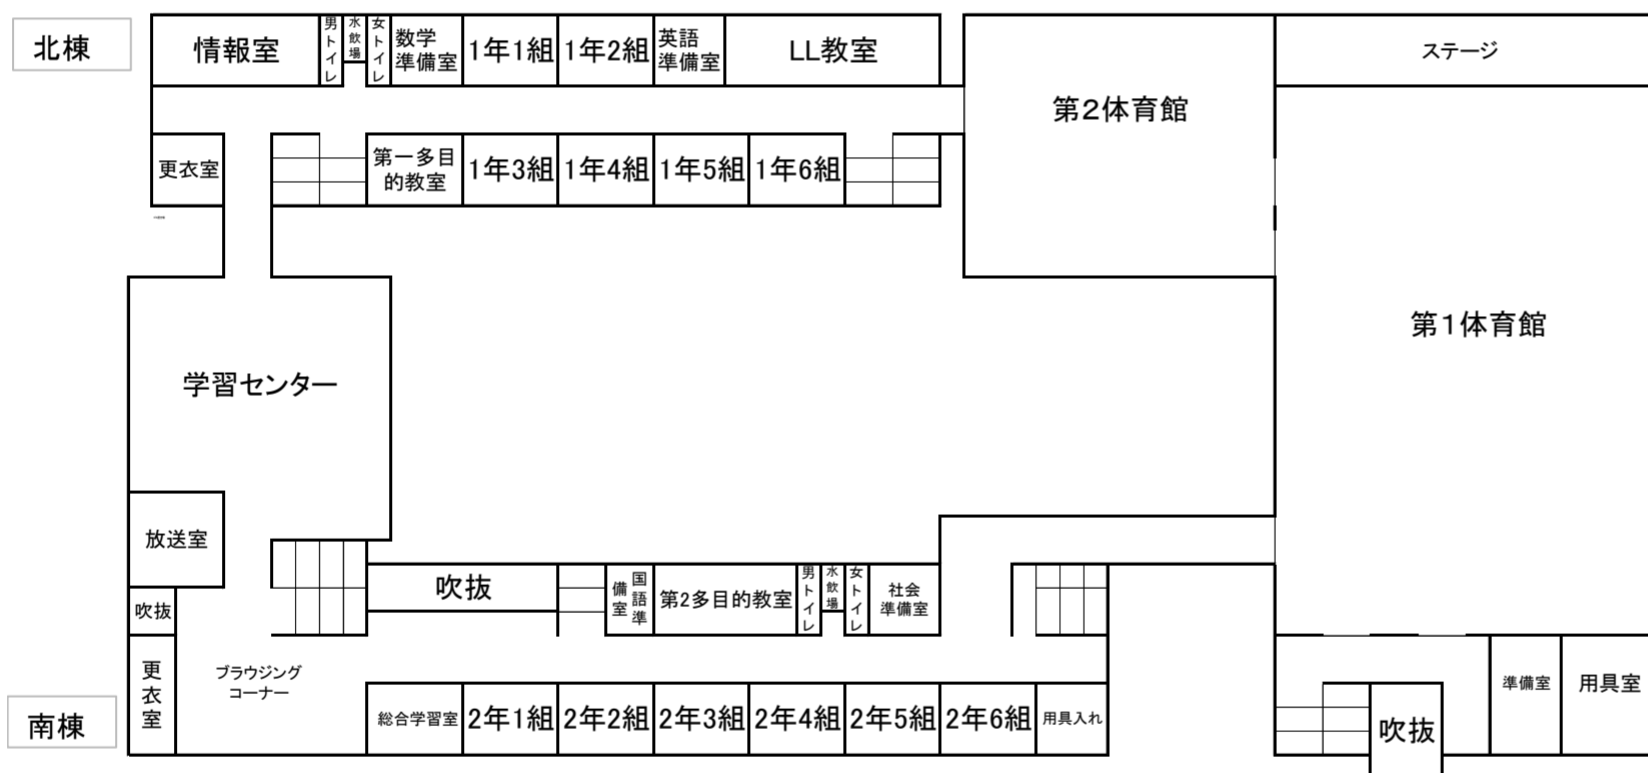

校舎見取り図

1F

2F

3F

ウエイト室は、第2グラウンドと屋内プールの間にあります。

【外部施設】  
 ・山形市球技場(サッカー部)  
 山形市薬師町2丁目22-72  
 ・NDソフトスタジアム(サッカー部・陸上部)

この上に、4階トレーニング