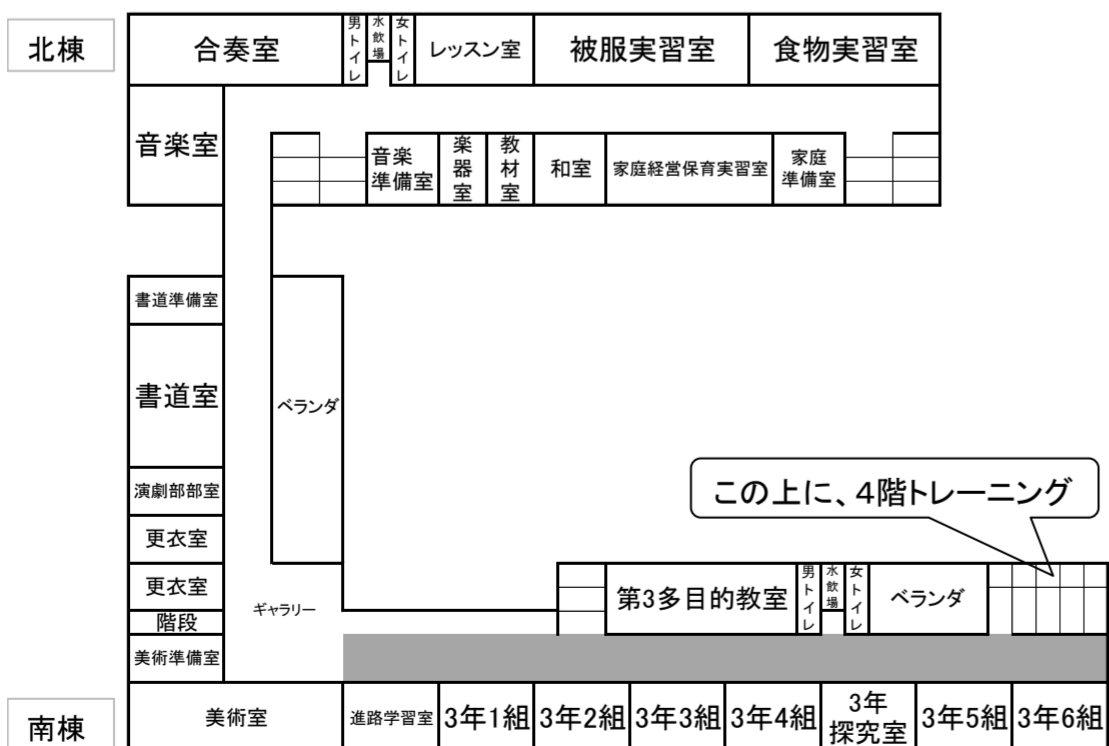

校舎見取り図

1F

2F

3F

ウエイト室は、第2グラウンドと屋内プールの間にあります。

【外部施設】  
 ・山形市球技場(サッカー部)  
 山形市薬師町2丁目22-72  
 ・NDソフトスタジアム(サッカー部・陸上部)

この上に、4階トレーニング