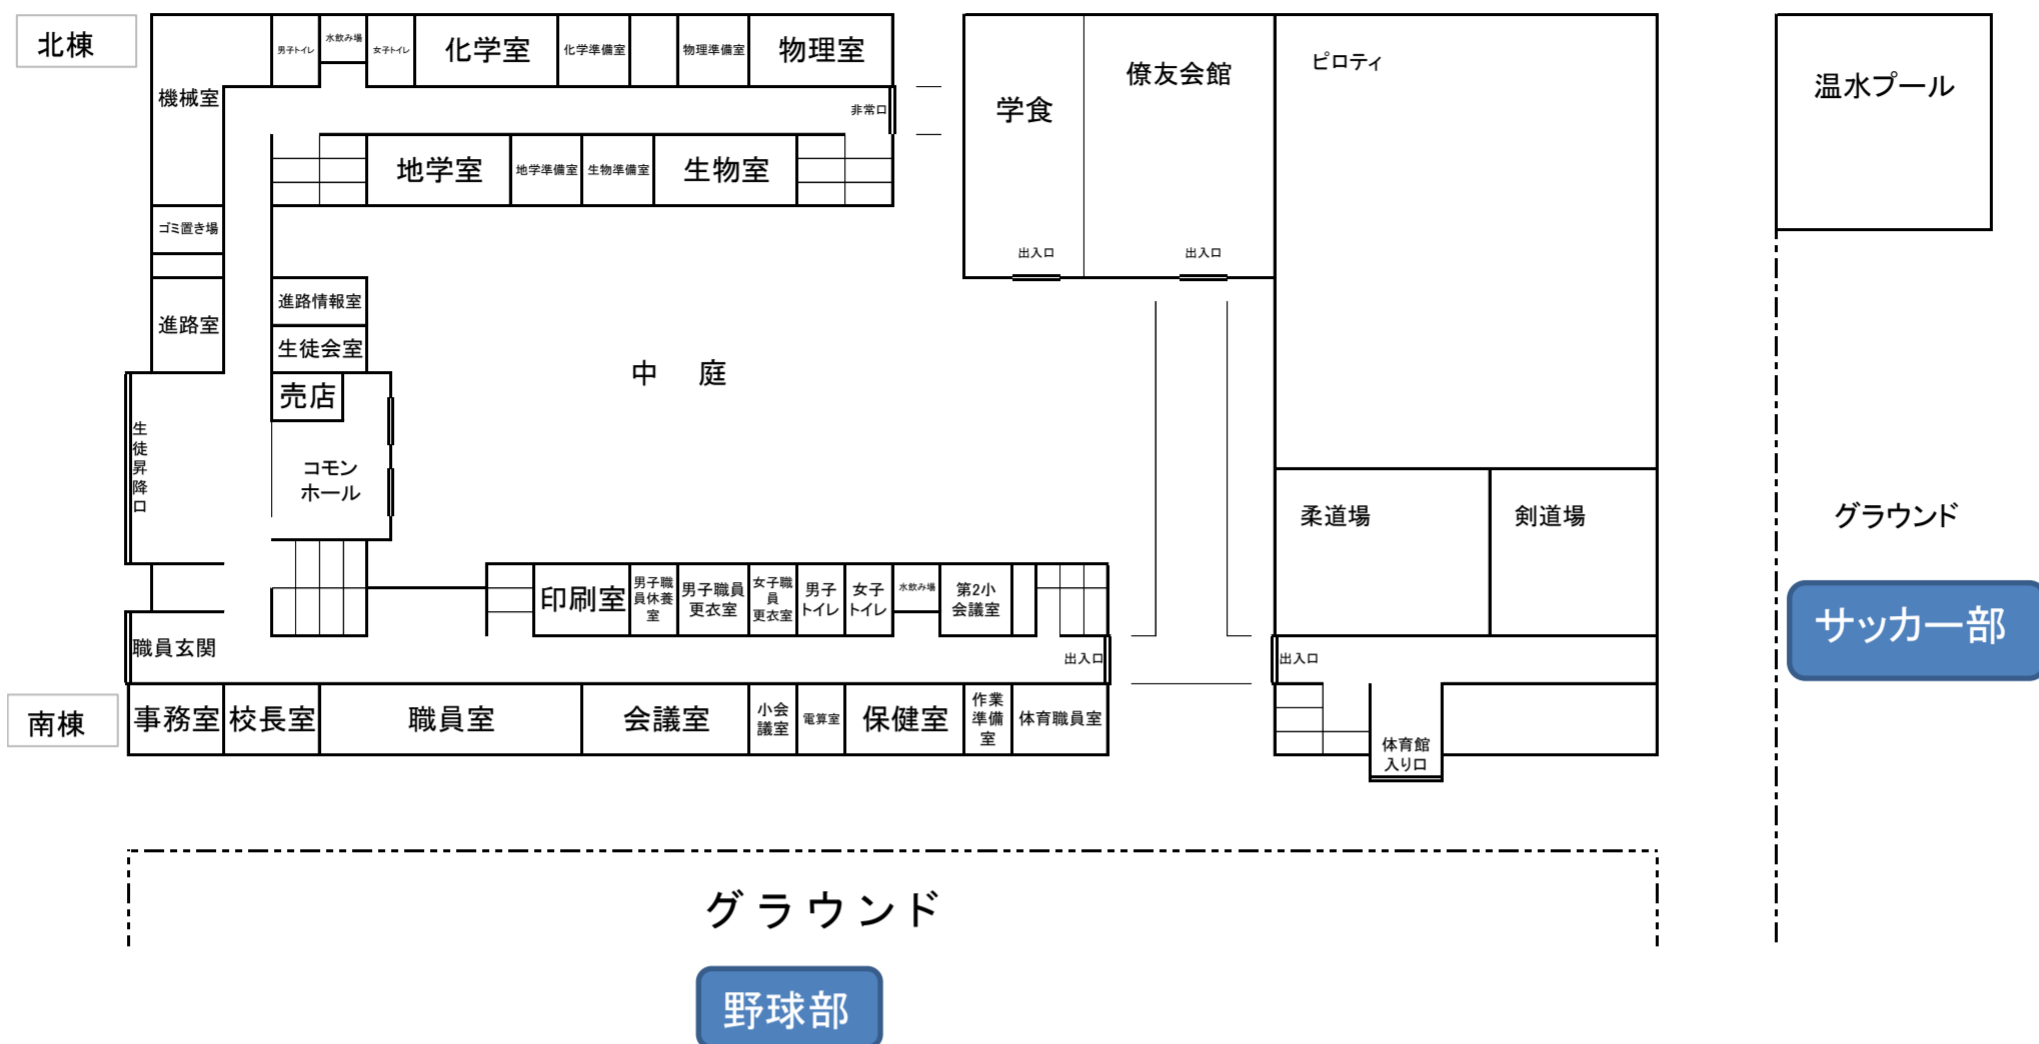

校舎見取り図

1F

2F

3F

ウエイト室は、第2グラウンドと屋内プールの間にあります。

【外部施設】  
 ・山形市球技場(サッカー部)  
 山形市薬師町2丁目22-72  
 ・NDソフトスタジアム(サッカー部・陸上部)

この上に、4階トレーニング